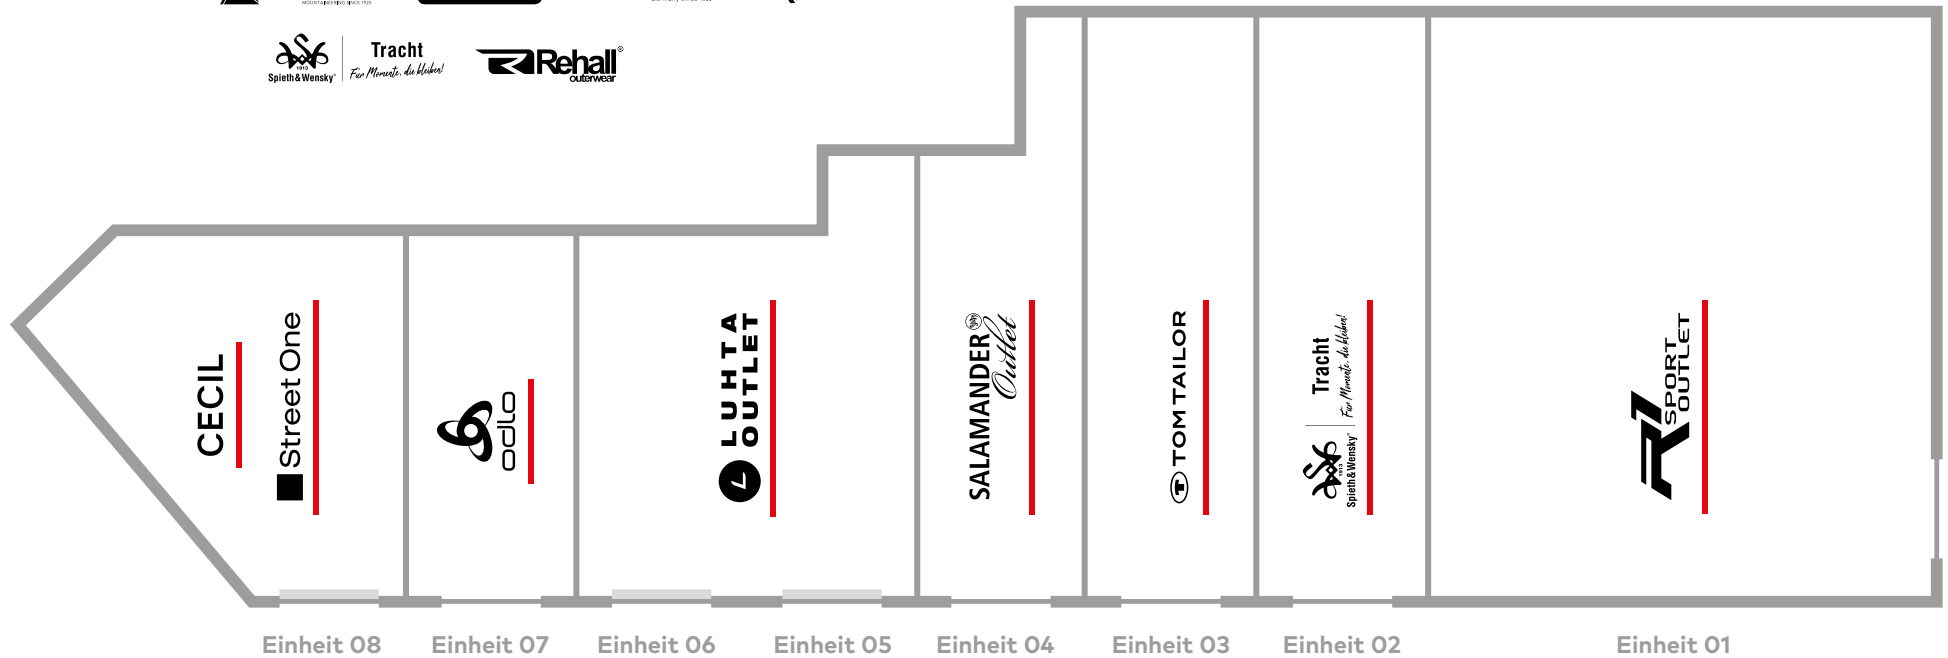

OUTLETCENTER

EBEN IM PONGAU

outletcentereben.com

@outletcentereben

Öffnungszeiten
Mo-Sa: 9 - 18Uhr

Gewerbegebiet Gasthof Süd Nr. 181
5531 Eben im Pongau

Ander Raststätte Landzeit Süß
Auch ohne Vignette erreichbar!