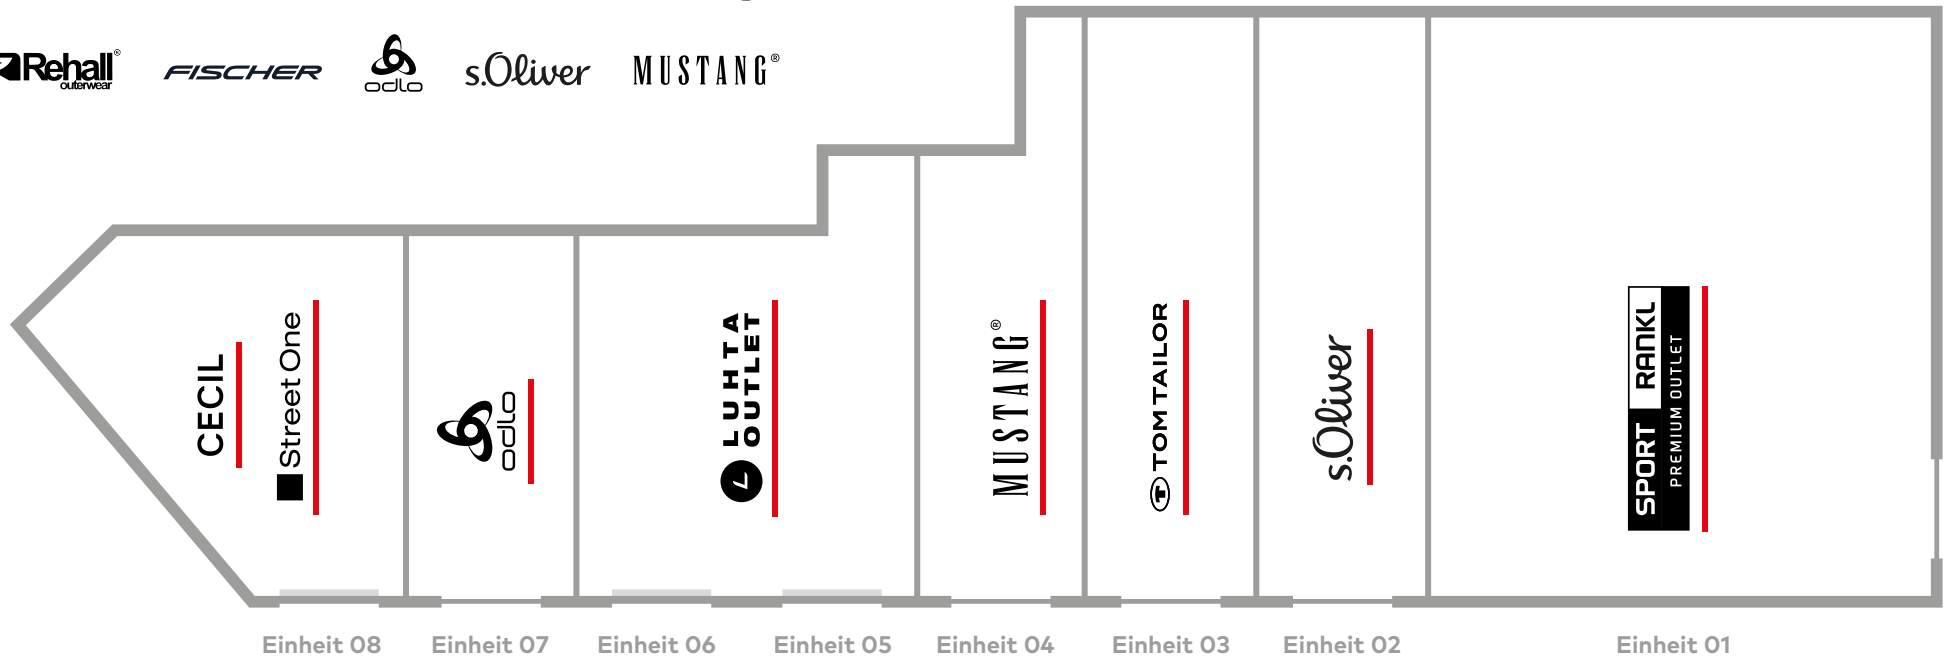

SPORT RANKL
PREMIUM OUTLET

CHIEMSEE

BRUNOTTI

asics

LUHTA
OUTLET

ICEPEAK

CECIL

rukka

DARE 2B

CRAFT

TOM TAILOR

DENIM TOM TAILOR

TORSTAI

salomon

Five
SCARFING
SINCE 1988

Regatta
GREAT OUTDOORS

ALPINA

ATOMIC

PUMA

Street One

ballé

DACHSTEIN

ROCK
EXPERIENCE

Buff

Rehall
OUTWEAR

FISCHER

odlo

s.Oliver

MUSTANG

OUTLETCENTER

EBEN IM PONGAU

outletcentereben.com

@outletcentereben

Öffnungszeiten

Mo - Fr: 9 - 19 Uhr

Sa: 9 - 18 Uhr

Gewerbegebiet Gasthof Süd Nr. 181
5531 Eben im Pongau

Ander Raststätte Landzeit Süß
Auch ohne Vignette erreichbar!